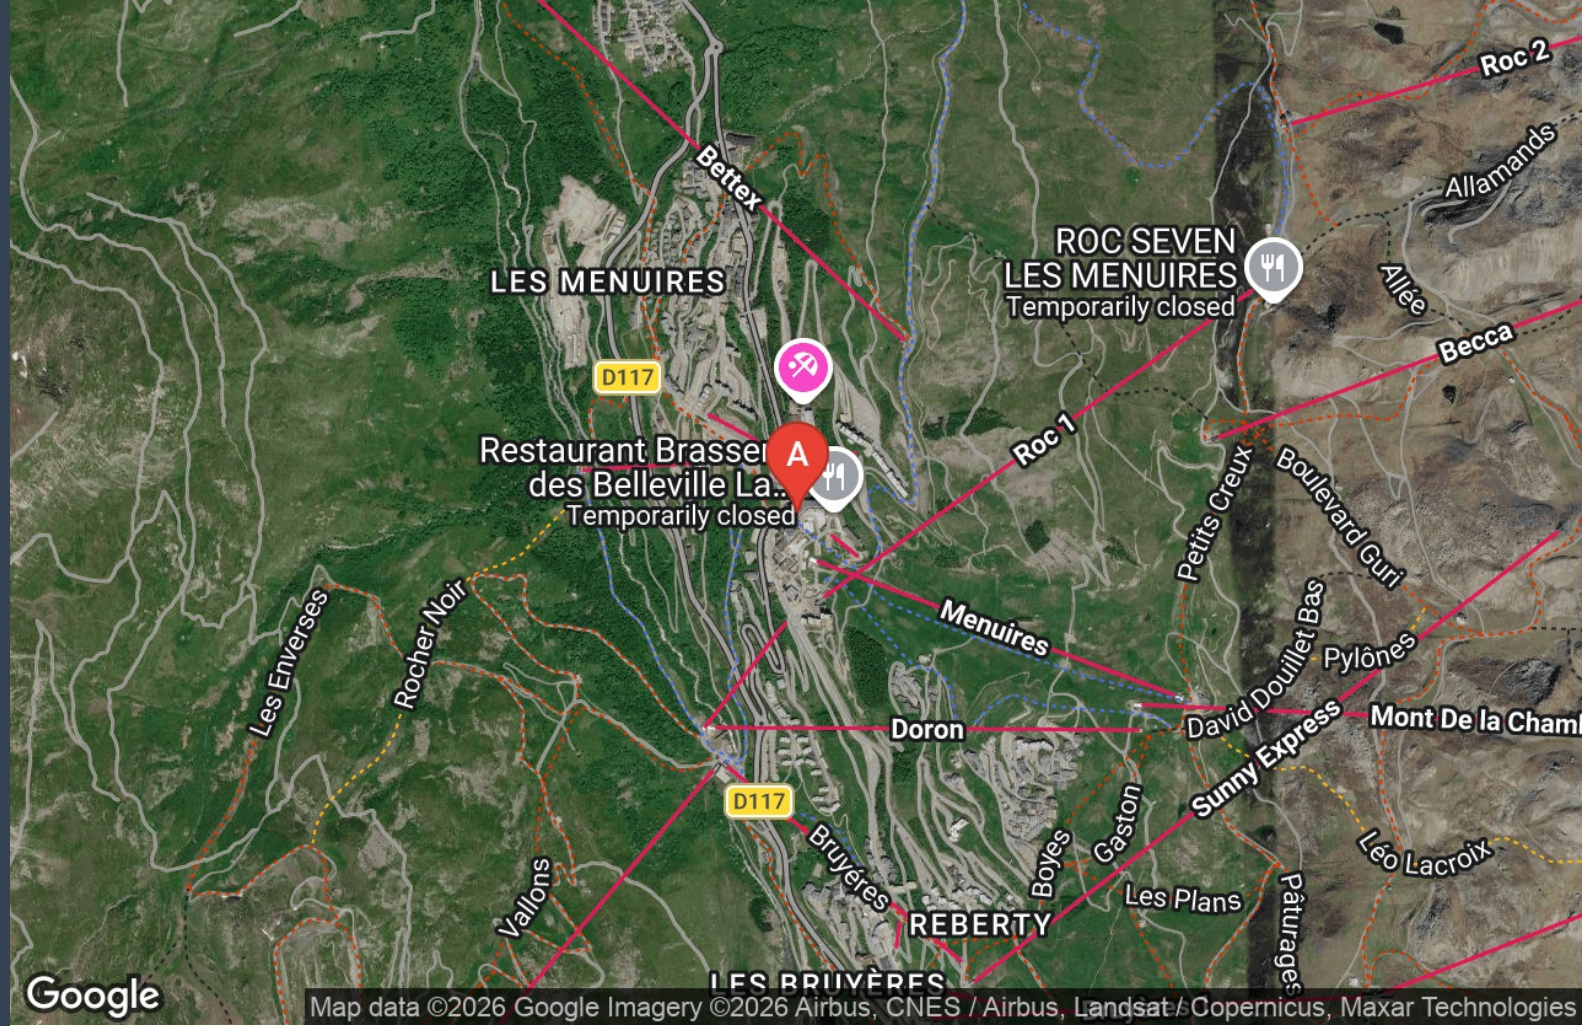

Josie Barret

06 84 33 00 25

A Appartement Peclet 102 : Péclet 102, La Croisette 73440 Les Menuires